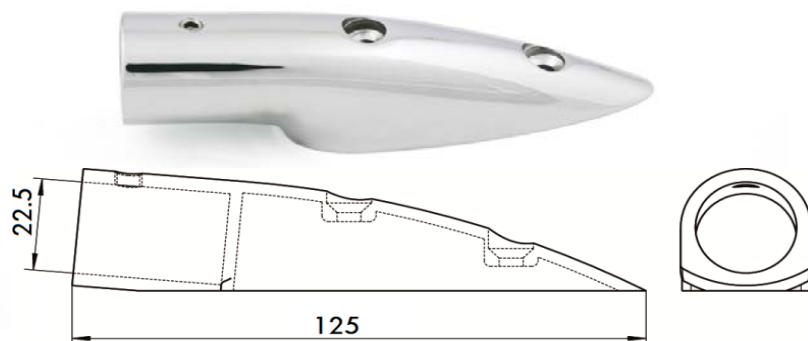

ART. M8214

Supporto terminale corrimano 5° 1/2, femmina in microfusione, lucidi aisi 316 / A4

Boat handrail end fitting 5° 1/2, investment casting, polished aisi 316 / A4

Codice Articolo Number	Item	 Box	 Master carton
M8214-4		5	30

Attenzione!!! Le dimensioni riportate nelle schede tecniche, possono subire variazioni minime da lotto a lotto e a seconda della produzione.

In particolare, non praticare i fori prima di ricevere il prodotto.

Pay attention!! The dimensions shown in the data sheets are subject to minimal variations (different production line batch).

In particular, do not drill the holes before receiving the product.